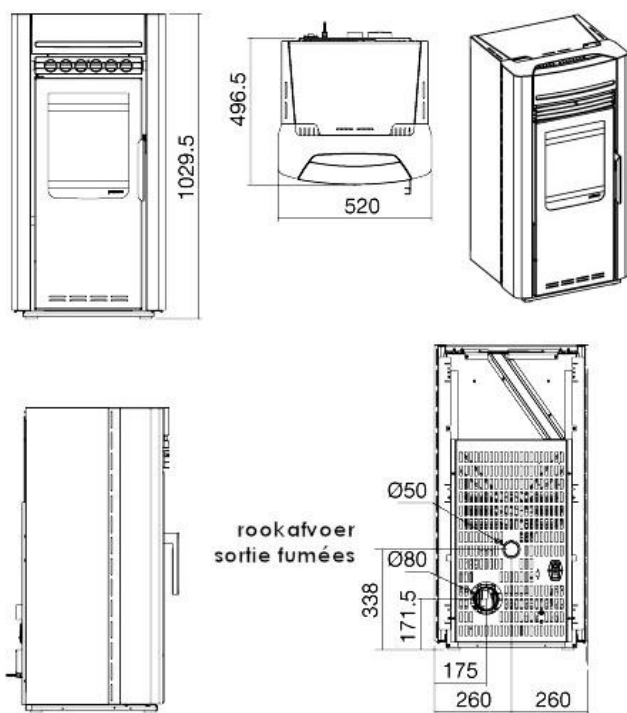

Alice Più van Paterno

De Alice Più van Paterno is de grote broer van het Più gamma.

Deze pelletkachel is geschikt voor ruimtes tot 250 m³.

Zoals alle modellen van het Più gamma straalt dit model een eenvoudige en minimalistisch design uit.

Nominaal vermogen	8,5 kW
Min./Max vermogen	3,5 - 8,5 kW
Max verwarmbaar volume	250 m ³
Rendement	91 %
Silo inhoud	22 kg
Verbruik	0,9/2 kg/u
Autonomie	21 - 9,5 u
Afmetingen	H: 893 mm B : 450 mm D: 481 mm

Gewicht (staalbekleding)	100 kg
Gewicht (keramische bekleding)	--
Gewicht (natuursteen)	--
Buitenlucht aanvoer	✓
Diameter luchttoevoer	50 mm
Diameter rookafvoer	80 mm
Electrisch verbruik	108 W

Afstandbediening	✓
Draadloze Thermostaat	✗