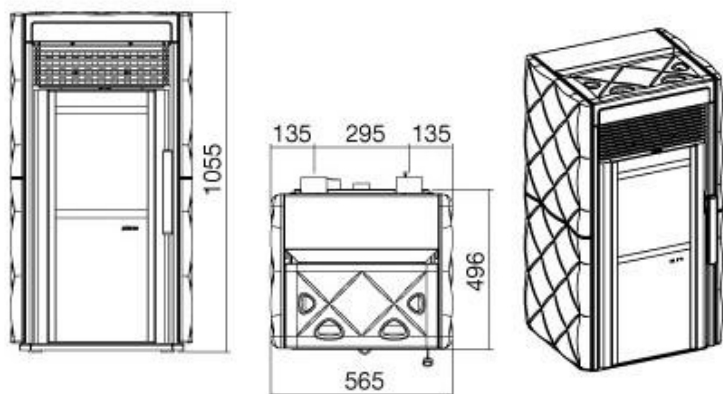

De Capitonè van Paterno heeft een cosy look, net zoals een knusse zetel.

Deze kachel kan aangesloten worden op een warme luchtkanaal om zo een andere kamer te verwarmen.

Deze pelletkachel is geschikt voor ruimtes tot 400 m³.

Opmerking : can. = met warme luchtkanalen

Nominaal vermogen	13 kW
Min./Max vermogen	4,6 - 13 kW
Max verwarmbaar volume	400 m ³
Rendement	89 %
Silo inhoud	25 kg 19 kg (can.)
Verbruik	1/2,9 kg/u
Autonomie	24 - 8 u 18 - 6 u (can.)
Afmetingen	H: 1055 mm B: 565 mm D: 496 mm

Gewicht (staalbekleding)	--
Gewicht (keramische bekleding)	210 kg
Gewicht (natuursteen)	--
Buitenlucht aanvoer	✓
Diameter luchttoevoer	50 mm
Diameter rookafvoer	80 mm
Elektrisch verbruik	230 W
Afstandsbediening	✓
Draadloze Thermostaat	✓