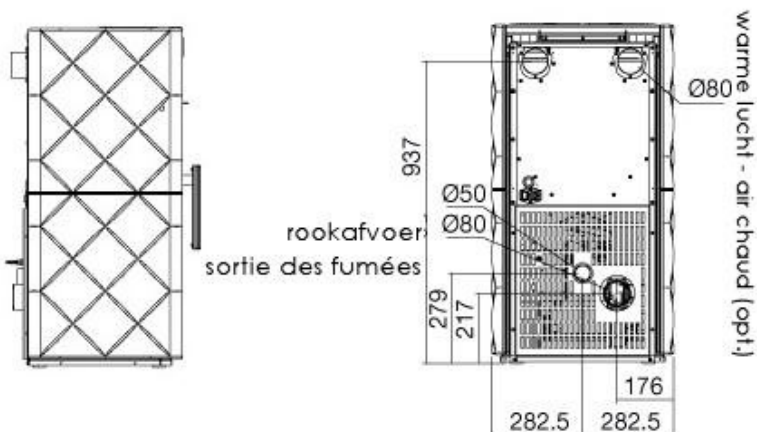

De Capitonè van Paterno heeft een cosy look, net zoals een knusse zetel.

Deze kachel kan aangesloten worden op een warme luchtkanaal om zo een andere kamer te verwarmen.

Deze pelletkachel is geschikt voor ruimtes tot 400 m³.

Opmerking : can. = met warme luchtkanalen

Nominaal vermogen	13 kW
Min./Max vermogen	4,6 - 13 kW
Max verwarmbaar volume	400 m ³
Rendement	89 %
Silo inhoud	25 kg 19 kg (can.)
Verbruik	1/2,9 kg/u
Autonomie	24 - 8 u 18 - 6 u (can.)
Afmetingen	H: 1055 mm B: 565 mm D: 496 mm

Gewicht (staalbekleding)	--
Gewicht (keramische bekleding)	210 kg
Gewicht (natuursteen)	--
Buitenlucht aanvoer	✓
Diameter luchttoevoer	50 mm
Diameter rookafvoer	80 mm
Elektrisch verbruik	230 W
Afstandsbediening	✓
Draadloze Thermostaat	✓