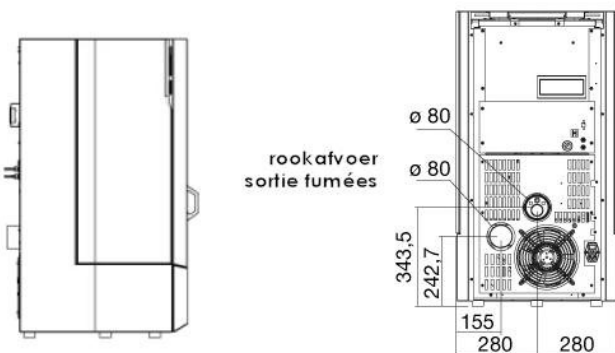

Deze pelletkachel is geschikt voor ruimtes tot 200 m³.

	Nominaal vermogen	8,0 kW
	Min./Max vermogen	3,3 - 8,0 kW
	Max verwarmbaar volume	200 m ³
	Rendement	92 %
	Silo inhoud	18 kg
	Verbruik	0,7/1,8 kg/u
	Autonomie	23 - 9 u
	Afmetingen (HxBxD)	1026 x 560 x 578,5 mm
	Gewicht (staalbekleding)	--
	Gewicht (keramische bekleding)	152 kg
	Gewicht (natuursteen)	185 kg
	Buitenlucht aanvoer	✓
	Diameter luchttoevoer	80 mm
	Diameter rookafvoer	80 mm
	Electrisch verbruik	60-305 W
	Afstandbediening	✓
	Draadloze Thermostaat	✓
Opties		
	Optie warme lucht kanalen ?	✗
	GSM module	✓