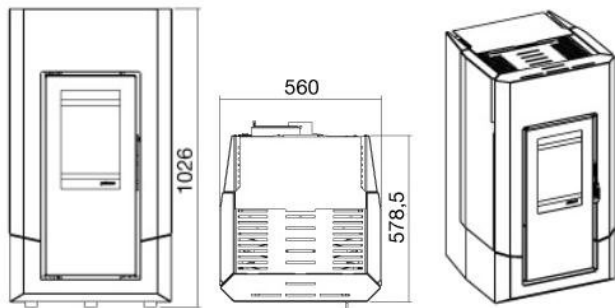

Deze pelletkachel is geschikt voor ruimtes tot 200 m³.

	Nominaal vermogen	8,0 kW
	Min./Max vermogen	3,3 - 8,0 kW
	Max verwarmbaar volume	200 m ³
	Rendement	92 %
	Silo inhoud	18 kg
	Verbruik	0,7/1,8 kg/u
	Autonomie	23 - 9 u
	Afmetingen (HxBxD)	1026 x 560 x 578,5 mm
	Gewicht (staalbekleding)	--
	Gewicht (keramische bekleding)	152 kg
	Gewicht (natuursteen)	185 kg
	Buitenlucht aanvoer	✓
	Diameter luchttoevoer	80 mm
	Diameter rookafvoer	80 mm
	Electrisch verbruik	60-305 W
	Afstandbediening	✓
	Draadloze Thermostaat	✓
Opties		
	Optie warme lucht kanalen ?	✗
	GSM module	✓