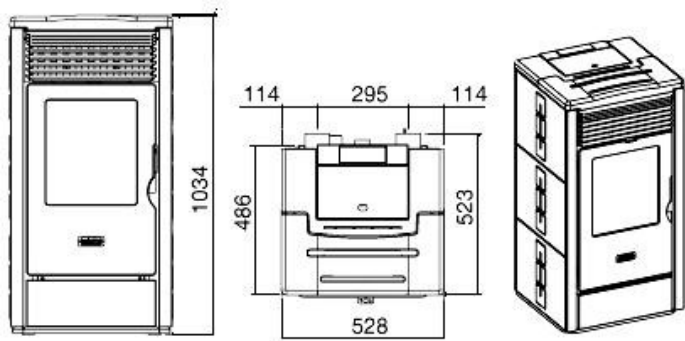

Pelletkachel Paterno Gaia 100

Deze pelletkachel is geschikt voor ruimtes tot 350 m³.

Nominaal vermogen	11 kW
Min./Max vermogen	4,6 - 11 kW
Max verwarmbaar volume	350 m ³
Rendement	89 %
Silo inhoud	25 kg 19 kg (can.)
Verbruik	1/2,3 kg/u
Autonomie	24 - 10 u 18 - 7 u (can.)
Afmetingen (HxBxD)	1034 x 528 x 523 mm
Gewicht (staalbekleding)	148 kg
Gewicht (keramische bekleding)	170 kg
Gewicht (natuursteen)	--

Buitenlucht aanvoer	✓
Diameter luchttoevoer	50 mm
Diameter rookafvoer	80 mm
Elektrisch verbruik	108 W
Afstandsbediening	✓
Draadloze Thermostaat	✗

Opties

Optie warme lucht kanalen ?	✓
GSM module	✓