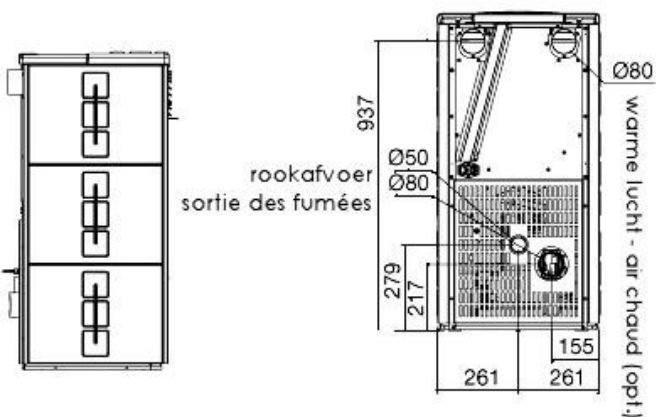

Pelletkachel Paterno Gaia 100

Deze pelletkachel is geschikt voor ruimtes tot 350 m³.

Nominaal vermogen	11 kW
Min./Max vermogen	4,6 - 11 kW
Max verwarmbaar volume	350 m ³
Rendement	89 %
Silo inhoud	25 kg 19 kg (can.)
Verbruik	1/2,3 kg/u
Autonomie	24 - 10 u 18 - 7 u (can.)
Afmetingen (HxBxD)	1034 x 528 x 523 mm
Gewicht (staalbekleding)	148 kg
Gewicht (keramische bekleding)	170 kg
Gewicht (natuursteen)	--

Buitenlucht aanvoer	✓
Diameter luchttoevoer	50 mm
Diameter rookafvoer	80 mm
Elektrisch verbruik	108 W
Afstandsbediening	✓
Draadloze Thermostaat	✗

Opties

Optie warme lucht kanalen ?	✓
GSM module	✓