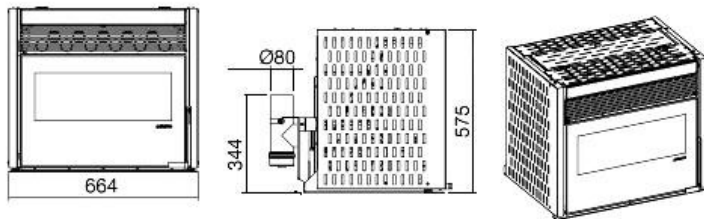

De Inserto Più van Paterno is een inbouwbaar op pellets. Door zijn vernuftig systeem van rails kan u eenvoudig en gemakkelijk de haard uit zijn inbouw trekken om de silo te vullen. Da afwerking kan volledig afgewerkt worden volgens de wensen van de klant.

Deze pellethaard is geschikt voor ruimtes tot 300 m³.

Inserto Kit In

Inserto Kit half out

Inserto Kit out

	Nominaal vermogen	10 kW
	Min./Max vermogen	3,5 - 10 kW
	Max verwarmbaar volume	300 m ³
	Rendement	89 %
	Silo inhoud	15 kg
	Verbruik	1/2,2 kg/u
	Autonomie	15 - 6,5 u
	Afmetingen (HxBxD)	575 x 664 x 498/620 mm
	Gewicht (staalbekleding)	92 kg
	Gewicht (keramische bekleding)	--
	Gewicht (natuursteen)	--
	Buitenlucht aanvoer	X
	Diameter luchttoevoer	--
	Diameter rookafvoer	80 mm
	Elektrisch verbruik	108 W
	Afstandsbediening	✓
	Draadloze Thermostaat	✓
Opties		
	Optie warme lucht kanalen ?	X
	GSM module	✓