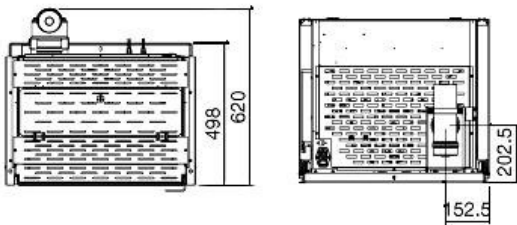

De Inserto Più van Paterno is een inbouwbaar op pellets. Door zijn vernuftig systeem van rails kan u eenvoudig en gemakkelijk de haard uit zijn inbouw trekken om de silo te vullen. Da afwerking kan volledig afgewerkt worden volgens de wensen van de klant.

Deze pellethaard is geschikt voor ruimtes tot 300 m³.

Inserto Kit In

Inserto Kit half out

Inserto Kit out

	Nominaal vermogen	10 kW
	Min./Max vermogen	3,5 - 10 kW
	Max verwarmbaar volume	300 m ³
	Rendement	89 %
	Silo inhoud	15 kg
	Verbruik	1/2,2 kg/u
	Autonomie	15 - 6,5 u
	Afmetingen (HxBxD)	575 x 664 x 498/620 mm
	Gewicht (staalbekleding)	92 kg
	Gewicht (keramische bekleding)	--
	Gewicht (natuursteen)	--
	Buitenlucht aanvoer	X
	Diameter luchttoevoer	--
	Diameter rookafvoer	80 mm
	Elektrisch verbruik	108 W
	Afstandsbediening	✓
	Draadloze Thermostaat	✓
Opties		
	Optie warme lucht kanalen ?	X
	GSM module	✓