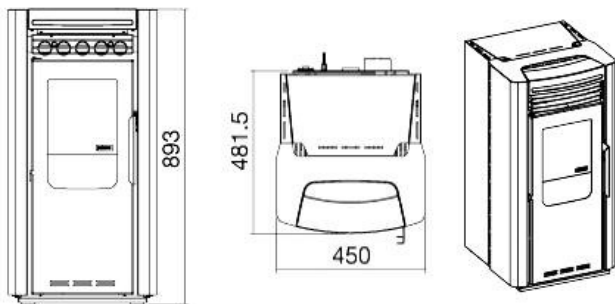

Nominaal vermogen	7,2 kW
Min./Max vermogen	3,5 - 7,2 kW
Max verwarmbaar volume	150 m ³
Rendement	89,7%
Silo inhoud	12 kg
Verbruik	0,9/1,4 kg/u
Autonomie	11 - 6 u
Afmetingen (HxBxD)	893 x 450 x 481,5 mm
Gewicht (staalbekleding)	90 kg
Gewicht (keramische bekleding)	--
Gewicht (natuursteen)	--
Buitenlucht aanvoer	✓
Diameter luchttoevoer	50 mm
Diameter rookafvoer	80 mm
Electrisch verbruik	108 W
Afstandbediening	✓
Draadloze Thermostaat	✗