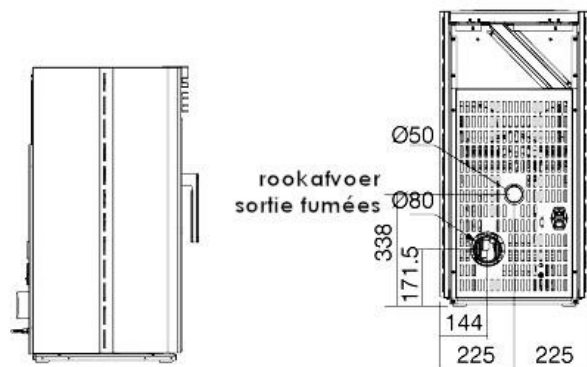

Gaia Più van Paterno

De Gaia Più van Paterno is de middenklasser van het Più gamma.

Deze pelletkachel van middelmatige grootte is geschikt voor ruimtes tot 150 m³.

Door zijn kleine afmetingen neemt hij weinig plaats in.

Nominaal vermogen	7,2 kW
Min./Max vermogen	3,5 - 7,2 kW
Max verwarmbaar volume	150 m ³
Rendement	89,7%
Silo inhoud	12 kg
Verbruik	0,9/1,4 kg/u
Autonomie	11 - 6 u
Afmetingen (HxBxD)	893 x 450 x 481,5 mm
Gewicht (staalbekleding)	90 kg
Gewicht (keramische bekleding)	--
Gewicht (natuursteen)	--
Buitenlucht aanvoer	✓
Diameter luchttoevoer	50 mm
Diameter rookafvoer	80 mm
Electrisch verbruik	108 W
Afstandbediening	✓
Draadloze Thermostaat	✗