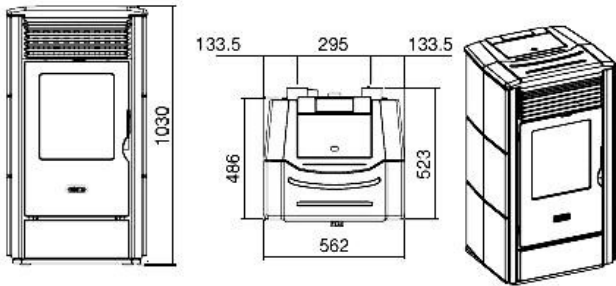

De Alice Maxi van Paterno is qua vermogen de sterkste van het gamma. Dit model kan ook uitgerust worden met warme luchtkanalen om warme lucht in een ander kamer te brengen.

Deze pelletkachel is geschikt voor ruimtes tot 400 m³.

Nominaal vermogen	13 kW
Min./Max vermogen	4,6 - 13 kW
Max verwarmbaar volume	400 m ³
Rendement	89 %
Silo inhoud	25 kg 19 kg (can.)
Verbruik	1/2,9 kg/u
Autonomie	21 - 9,5 u 18 - 6 u (can.)

Afmetingen
H: 1030 mm
B: 562 mm
D: 486 mm

Gewicht (staalbekleding)	154 kg
Gewicht (keramische bekleding)	170 kg
Gewicht (natuursteen)	--

Buitenlucht aanvoer	✓
Diameter luchttoevoer	50 mm
Diameter rookafvoer	80 mm
Elektrisch verbruik	108 W

Afstandsbediening	✓
Draadloze Thermostaat	✗