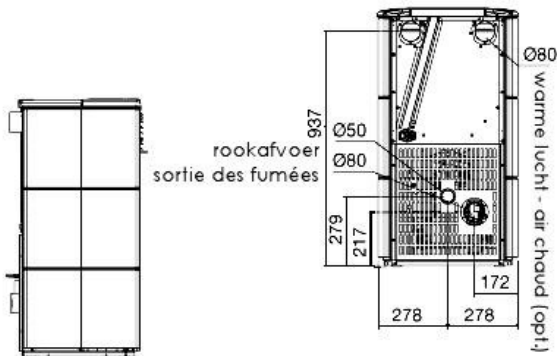

De Alice Maxi van Paterno is qua vermogen de sterkste van het gamma. Dit model kan ook uitgerust worden met warme luchtkanalen om warme lucht in een ander kamer te brengen.

Deze pelletkachel is geschikt voor ruimtes tot 400 m³.

Nominaal vermogen	13 kW
Min./Max vermogen	4,6 - 13 kW
Max verwarmbaar volume	400 m ³
Rendement	89 %
Silo inhoud	25 kg 19 kg (can.)
Verbruik	1/2,9 kg/u
Autonomie	21 - 9,5 u 18 - 6 u (can.)

Afmetingen
H: 1030 mm
B: 562 mm
D: 486 mm

Gewicht (staalbekleding)	154 kg
Gewicht (keramische bekleding)	170 kg
Gewicht (natuursteen)	--

Buitenlucht aanvoer	✓
Diameter luchttoevoer	50 mm
Diameter rookafvoer	80 mm
Elektrisch verbruik	108 W

Afstandsbediening	✓
Draadloze Thermostaat	✗