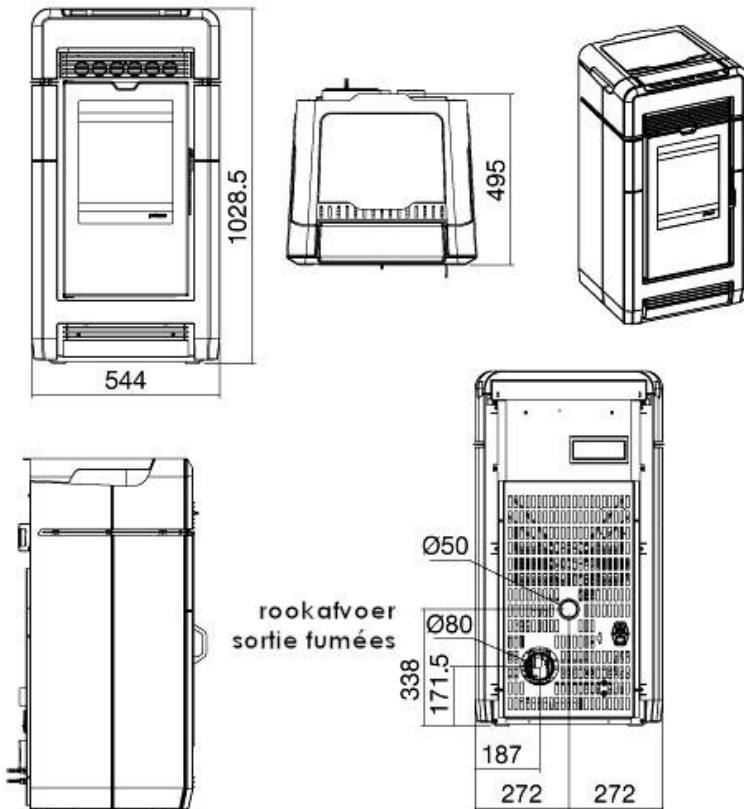

De Alice Design van Paterno is de Design versie van het Alice Più.

Deze pelletkachel is geschikt voor ruimtes tot 250 m<sup>3</sup>.

Nominaal vermogen	8,5 kW
Min./Max vermogen	3,5 - 8,5 kW
Max verwarmbaar volume	250 m <sup>3</sup>
Rendement	91 %
Silo inhoud	22 kg
Verbruik	0,9/2 kg/u
Autonomie	21 - 9,5 u
Afmetingen	H: 1028,5 mm B: 544 mm D: 495 mm
Gewicht (staalbekleding)	--
Gewicht (keramische bekleding)	123 kg
Gewicht (natuursteen)	--
Buitenlucht aanvoer	✓
Diameter luchttoevoer	50 mm
Diameter rookafvoer	80 mm
Elektrisch verbruik	108 W
Afstandsbediening	✓
Draadloze Thermostaat	✓