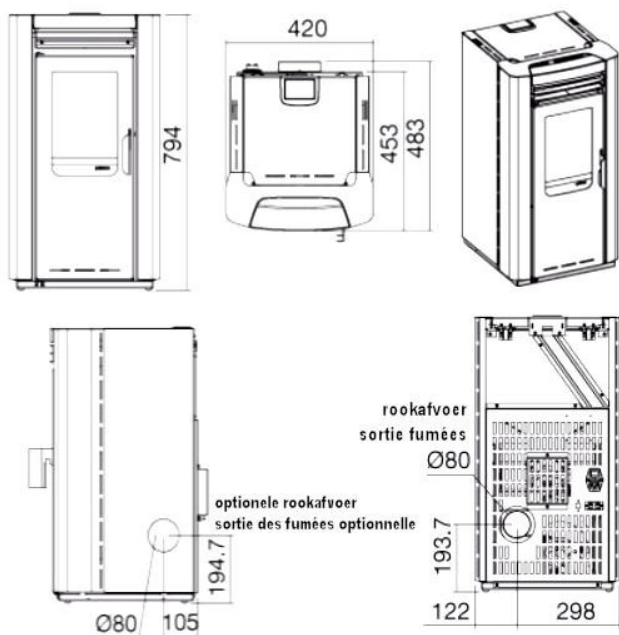

De Gloria Più van Paterno

is de kleinste pelletkachel uit het gamma.

Deze kleine pelletkachel is ideaal geschikt voor kleinere ruimte.

Door zijn kleine afmetingen neemt hij weinig plaats in.

Hij heeft ook het voordeel dat hij ook aan de zijkant kan aangesloten worden. Zo neemt hij nog minder plaats in in de kamer.

Nominaal vermogen	5 kW
Min./Max vermogen	3.2 - 5 kW
Max verwarmbaar volume	115 m ³
Rendement	89,3%
Silo inhoud	12 kg
Verbruik	0,73/1 kg/u
Autonomie	15 - 10 u
Afmetingen (HxBxD)	794 x 420 x 483 mm
Gewicht (staalbekleding)	58 kg
Gewicht (keramische bekleding)	--
Gewicht (natuursteen)	--

Buitenlucht aanvoer	✓
Diameter luchttoevoer	37 mm
Diameter rookafvoer	80 mm
Electrisch verbruik	108 W

Afstandbediening	✓
Draadloze Thermostaat	✗

Opties

Optie warme lucht kanalen ?	✗
GSM module	✓