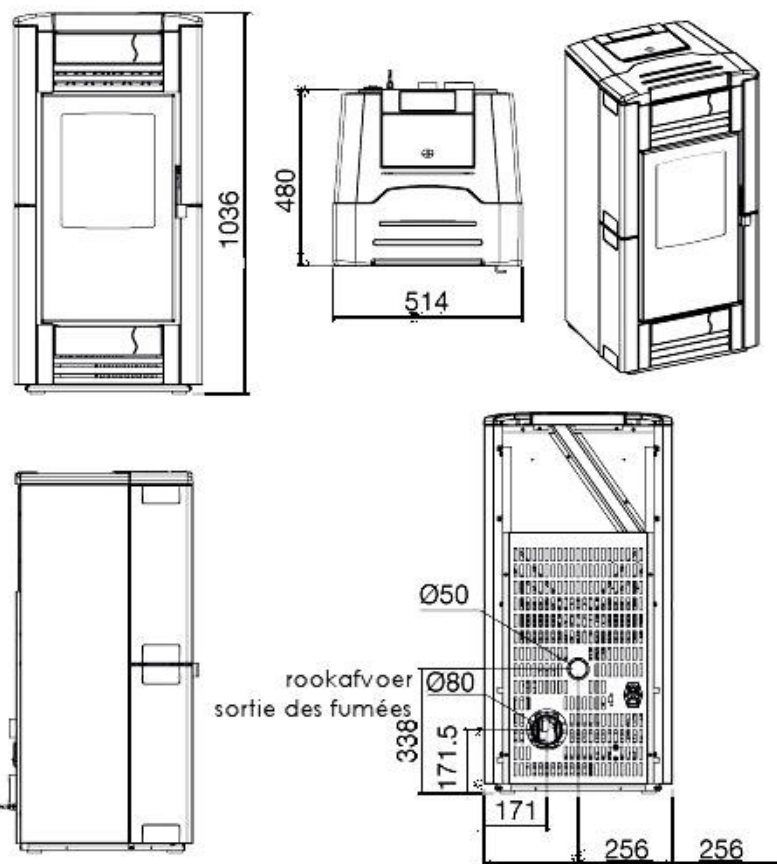

Op technische vlak is de Alice van Paterno de tweelingbroer van de Alice Più.

Enkel de bekleding is verschillend.

Nominaal vermogen	8,5 kW
Min./Max vermogen	3,5 - 8,5 kW
Max ruimtevolumen	250 m ³
Rendement	91 %
Silo inhoud	22 kg
Verbruik	0,9/2 kg/u
Autonomie	21 - 9,5 u
Afmetingen	H: 1036 mm B: 5140 mm D: 480 mm
Gewicht (staal)	104 kg
Gewicht (keramiek)	110 kg
Gewicht (natuursteen)	--
Buitenluchtaanvoer	✓
Diameter luchtaanvoer	50 mm
Diameter rookafvoer	80 mm
Electrisch verbruik	108 W
Afstandbediening	✓
Draadloze thermostaat	✗
Opties	
Warme lucht kanalen ?	✗
GSM module ?	✓