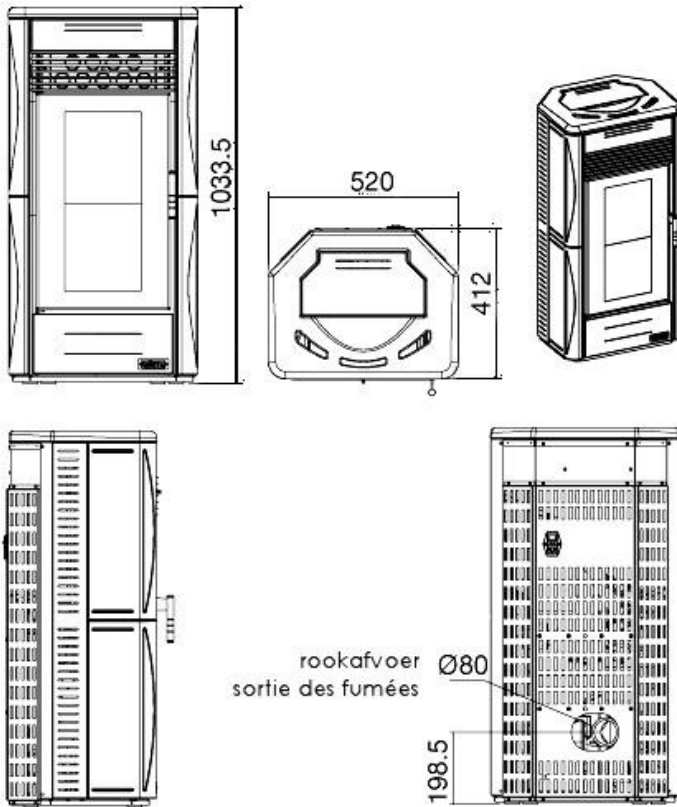

Pelletkachel Paterno Evo

De Evo van Paterno kan zowel plat tegen een muur geplaatst worden als in een hoek geplaatst worden, dit dankzij zijn speciale vorm

Deze pelletkachel is geschikt voor ruimtes tot 200 m³.

Nominaal vermogen	9,2 kW
Min./Max vermogen	4,5 - 9,2 kW
Max verwarmbaar volume	270 m ³
Rendement	93 %
Silo inhoud	14 kg
Verbruik	0,9/2 kg/u
Autonomie	13,5 - 6,5 u
Afmetingen (HxBxD)	H: 1033,5mm B: 520 mm D: 412 mm
Gewicht (staalbekleding)	94 kg
Gewicht (keramische bekleding)	105 kg
Gewicht (natuursteen)	--
Buitenlucht aanvoer	✓
Diameter luchttoevoer	37 mm
Diameter rookafvoer	80 mm
Electrisch verbruik	108 W
Afstandbediening	✓
Draadloze Thermostaat	✓
Opties	
Optie warme lucht kanalen ?	✗
GSM module	✓